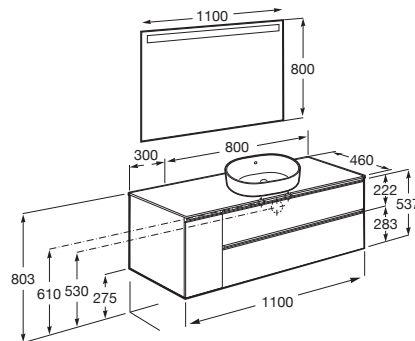

THE GAP

Pack (mueble base de dos cajones para lavabo de sobre encimera derecha y espejo LED)

MEDIDAS

Longitud	1100 mm
Anchura	460 mm
Altura	537 mm

COLORES Y ACABADOS

517 Nogal

PVPR (IVA INCLUIDO)

1176,12 €

DIBUJOS TÉCNICOS

CARACTERÍSTICAS

PACK - Conjunto de mueble base de dos cajones para lavabo de sobre encimera en posición derecha y espejo Eidos con luz LED integrada en la parte superior. No incluye lavabo, patas ni grifería.

Espejo / Iluminación: Integrada en el espejo
Espejo / Número de luces: 1
Espejo / Tipo de luz: Led
Espejo / Índice de Protección de la luz: IP 44
Forma lavabo: Cuadrado
Instalación de la grifería: En el lavabo
Lavabo / Agujeros para grifería: 1 Agujero en el centro
Lavabo / Posición de la repisa: Derecha
Lavabo / Repisa integrada
Material / Lavabo: Porcelana
Material / Marco del espejo: Aluminio, Vidrio templado
Material / Mueble base: Tablero de partículas
Medidas / Espejo / Altura (mm): 800
Medidas / Espejo / Longitud (mm): 1100
Medidas / Lavabo y mueble / Altura (mm): 537
Medidas / Lavabo y mueble / Anchura (mm): 460
Medidas / Lavabo y mueble / Longitud (mm): 1100
Mueble base / Combinación de puertas y cajones: 2 Cajones
Mueble base / Estructura: Cajones
Mueble base / Separadores internos
Mueble base / Sistema de apertura y cierre: Cajones con cierre amortiguado
Mueble base / Tipo de puerta: Corredera
Posición del lavabo: Derecha
Posición del toallero: Izquierda
Tipo de instalación: Suspendido, Suspendido con patas